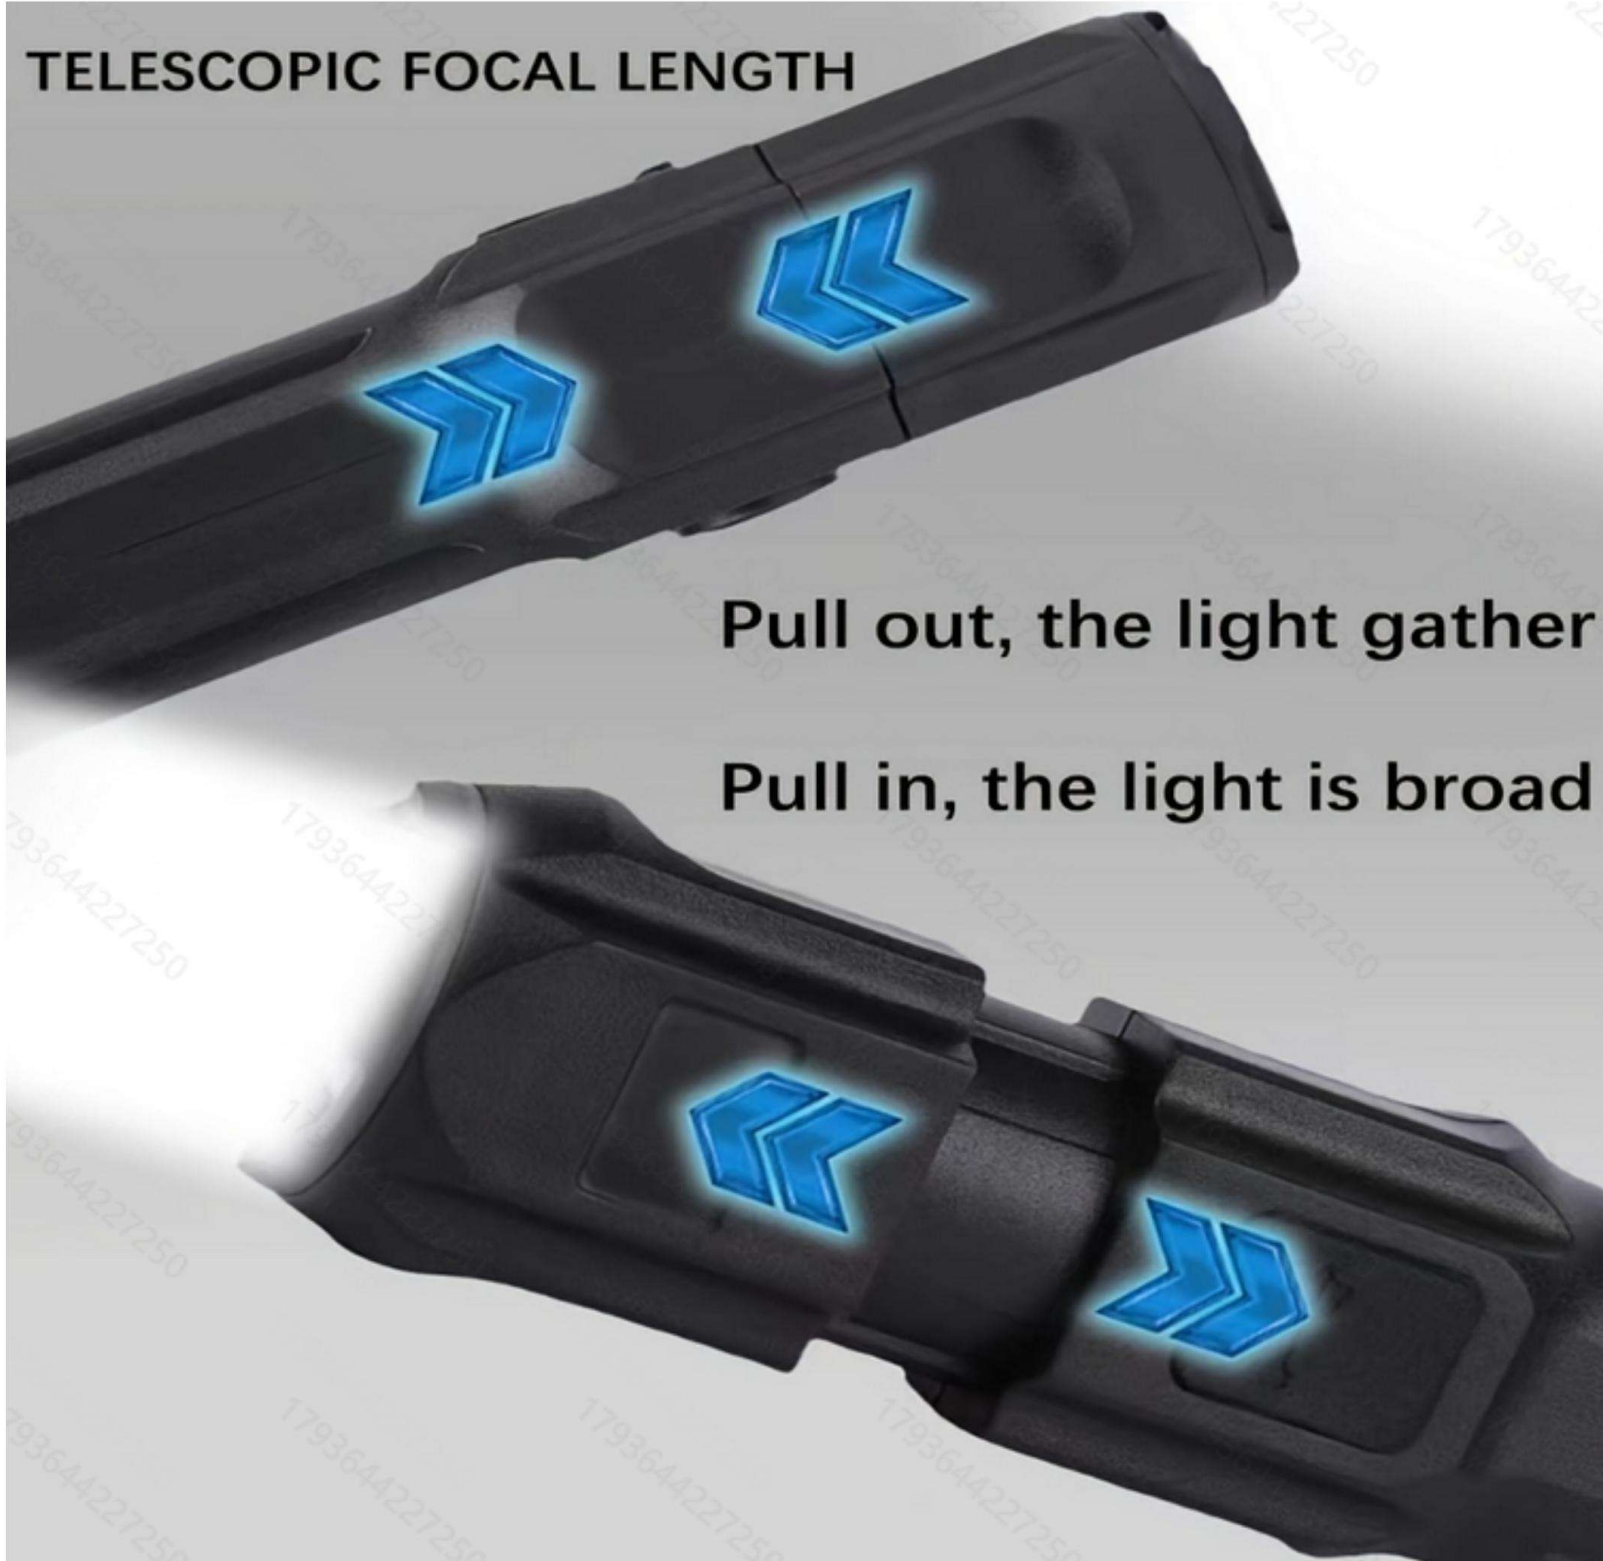

# THREE TYPE CAN BE ADJUSTMENT

Extreme light

ordinary light

SOS

## TELESCOPIC FOCAL LENGTH

Pull out, the light gather

Pull in, the light is broad

**USB DIRECT CHARGING**

**Do not remove battery**

## AJUSTE DE LATAS DE TRES TIPO

luz extrema

luz ordinaria

SOS

LONGITUD FOCAL TELESCÓPICA

Saca, la luz se reúne  
Entra, la luz es amplia.

CARGA DIRECTA USB  
No quitar batería

# DREIARTIGE KÖNNENANPASSUNG